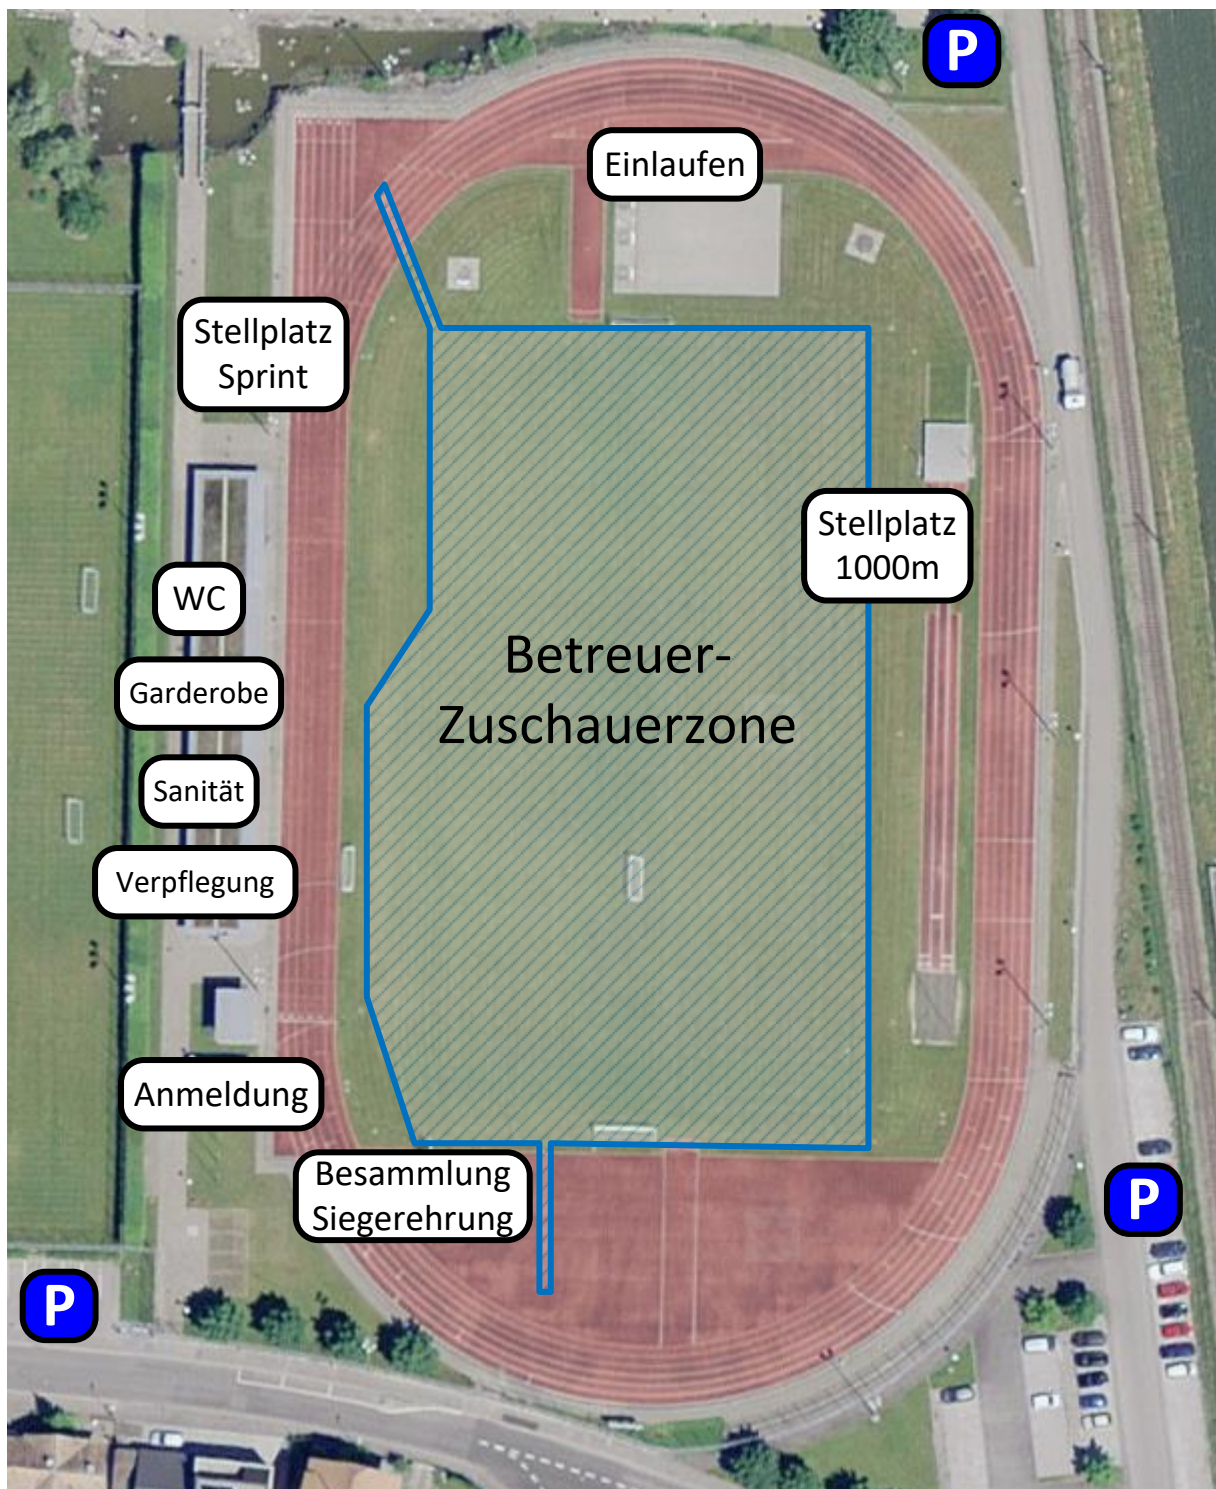

Anlagenplan Schnällst Oberländer

Betreuer-
Zuschauerzone